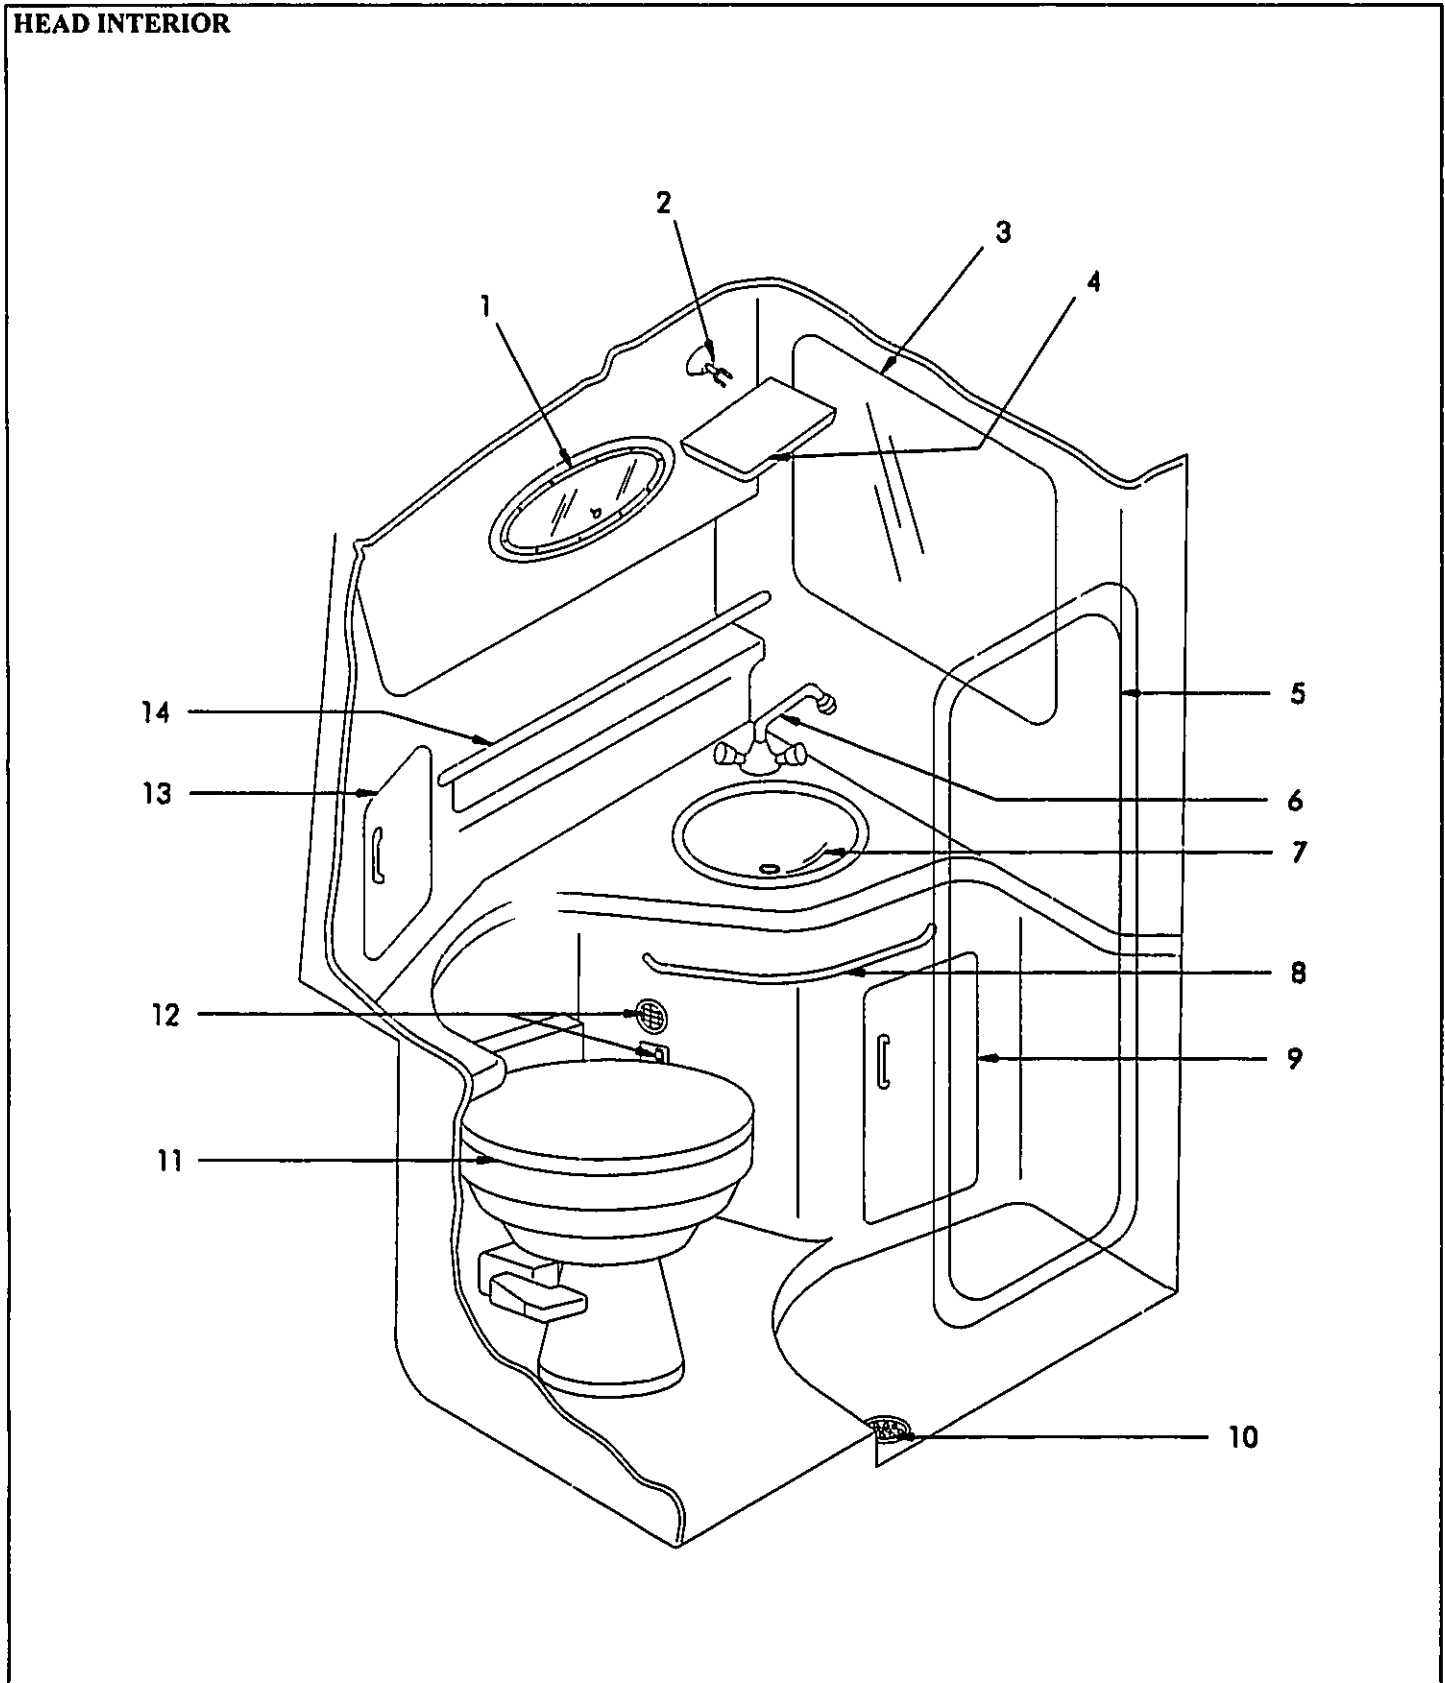

HEAD INTERIOR