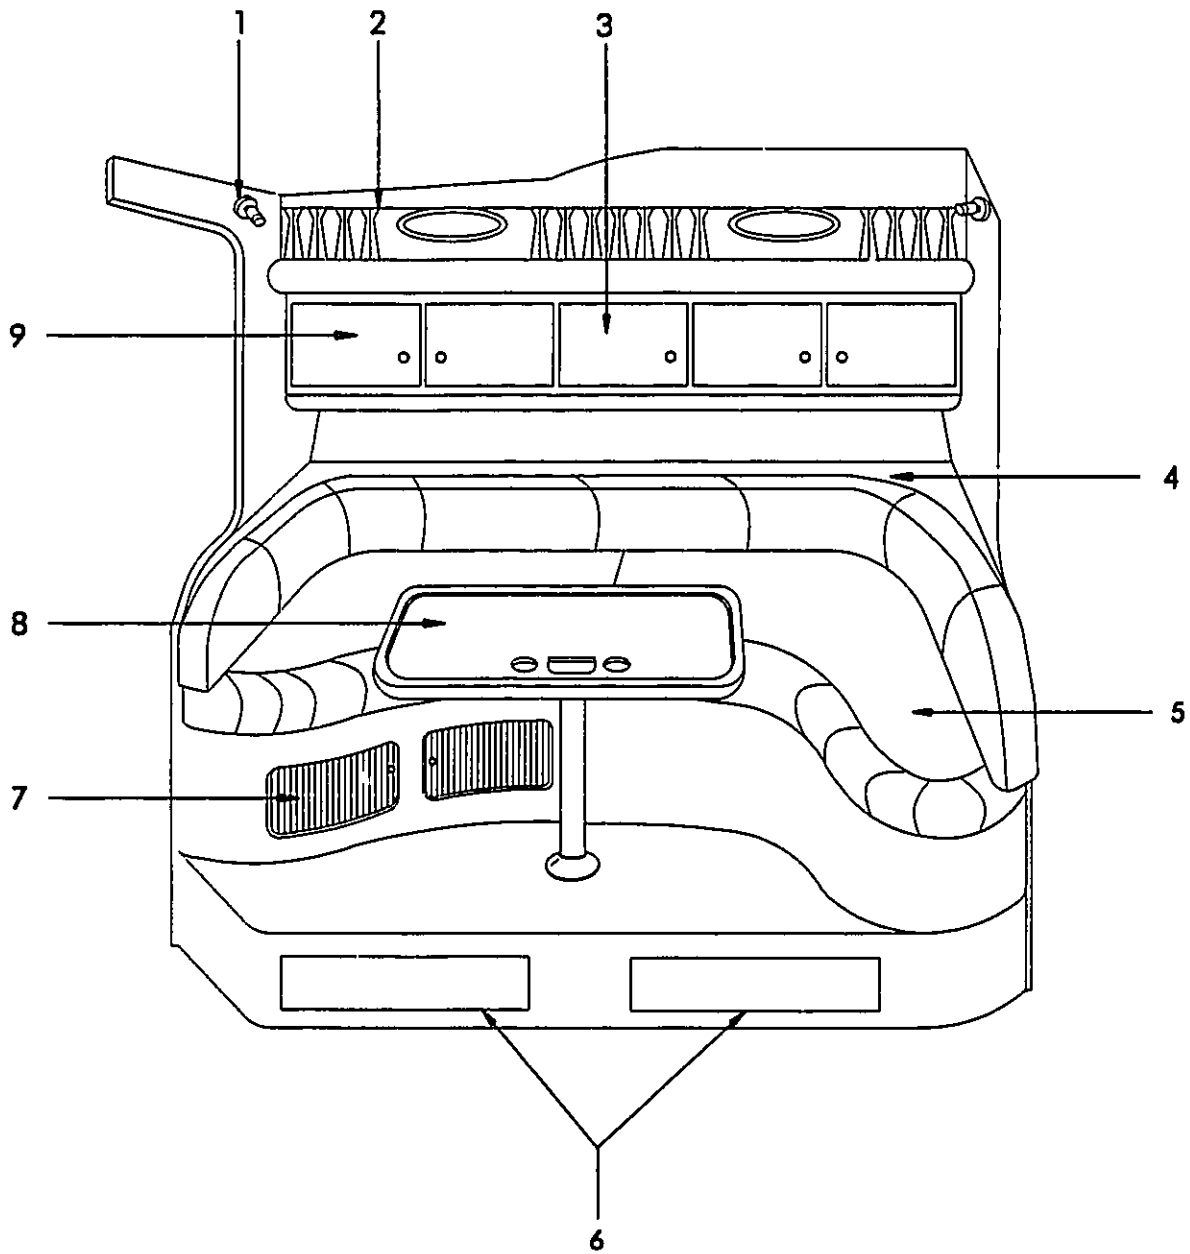

SALON PLAN B (OPTIONAL)